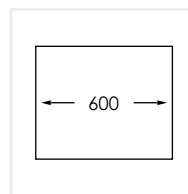

**PRODUKTBESKRIVNING:**

En heltäckande rostfri diskbänk med en stor 500 mm disklåda för 600 mm skåp. Bänken har droppkant runt om.

Levereras med vattenlås, korgventil och bräddavloppsanslutning.

SKÅPSTORLEK:

600 mm

MÅTT:

Yttermått:	600 x 600 mm
Innermått disklåda:	500 x 400 mm
Djup:	200 mm